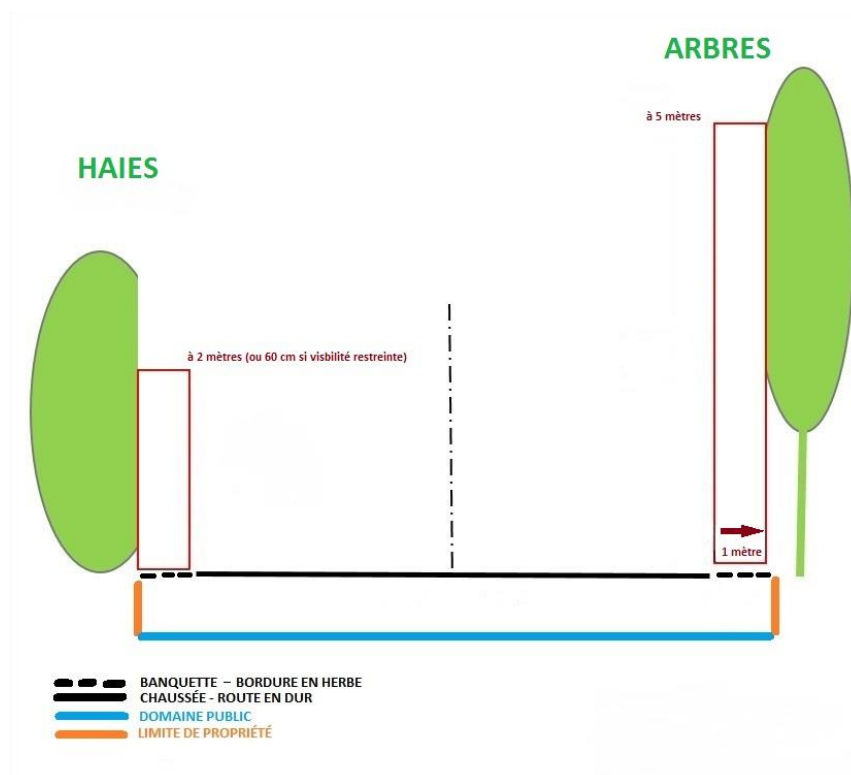

## Elagages des haies et des arbres situés en bordure de chemins et routes

Nous nous permettons de vous rappeler les directives relatives à l'élagage des haies et arbres. Les haies et les arbustes en bordure de chemins et de routes communaux doivent être taillés et écimés pour garantir une bonne visibilité et respecter la réglementation en vigueur (cf. règlement d'application de la loi sur les routes RLrou).

**Les branches des arbres seront élaguées à 5 mètres de hauteur et 1 mètre de la chaussée.**

**Les haies seront taillées à 60 cm de hauteur lorsque la visibilité doit être maintenue et à maximum 2 mètres dans les autres cas. Les haies ne dépasseront pas la limite de propriété.**

### CRF - Haies vives / Art. 38 b) Hauteur

La hauteur de la haie vive séparant deux fonds ne peut, sans le consentement du propriétaire voisin, dépasser deux mètres, ou un mètre cinquante si le fonds voisin est une vigne ou est situé en zone agricole ou intermédiaire. Le propriétaire qui veut donner à sa haie une plus grande hauteur doit l'éloigner de la distance minimale à une distance égale aux deux tiers de ce qui excède la hauteur

### RLrou / Art. 8

Les ouvrages, plantations, cultures ou aménagements extérieurs importants ne doivent pas diminuer la visibilité ni gêner la circulation et l'entretien ni compromettre la réalisation des corrections prévues de la route. Les hauteurs maxima admissibles, mesurées depuis les bords de la chaussée, sont les suivantes :