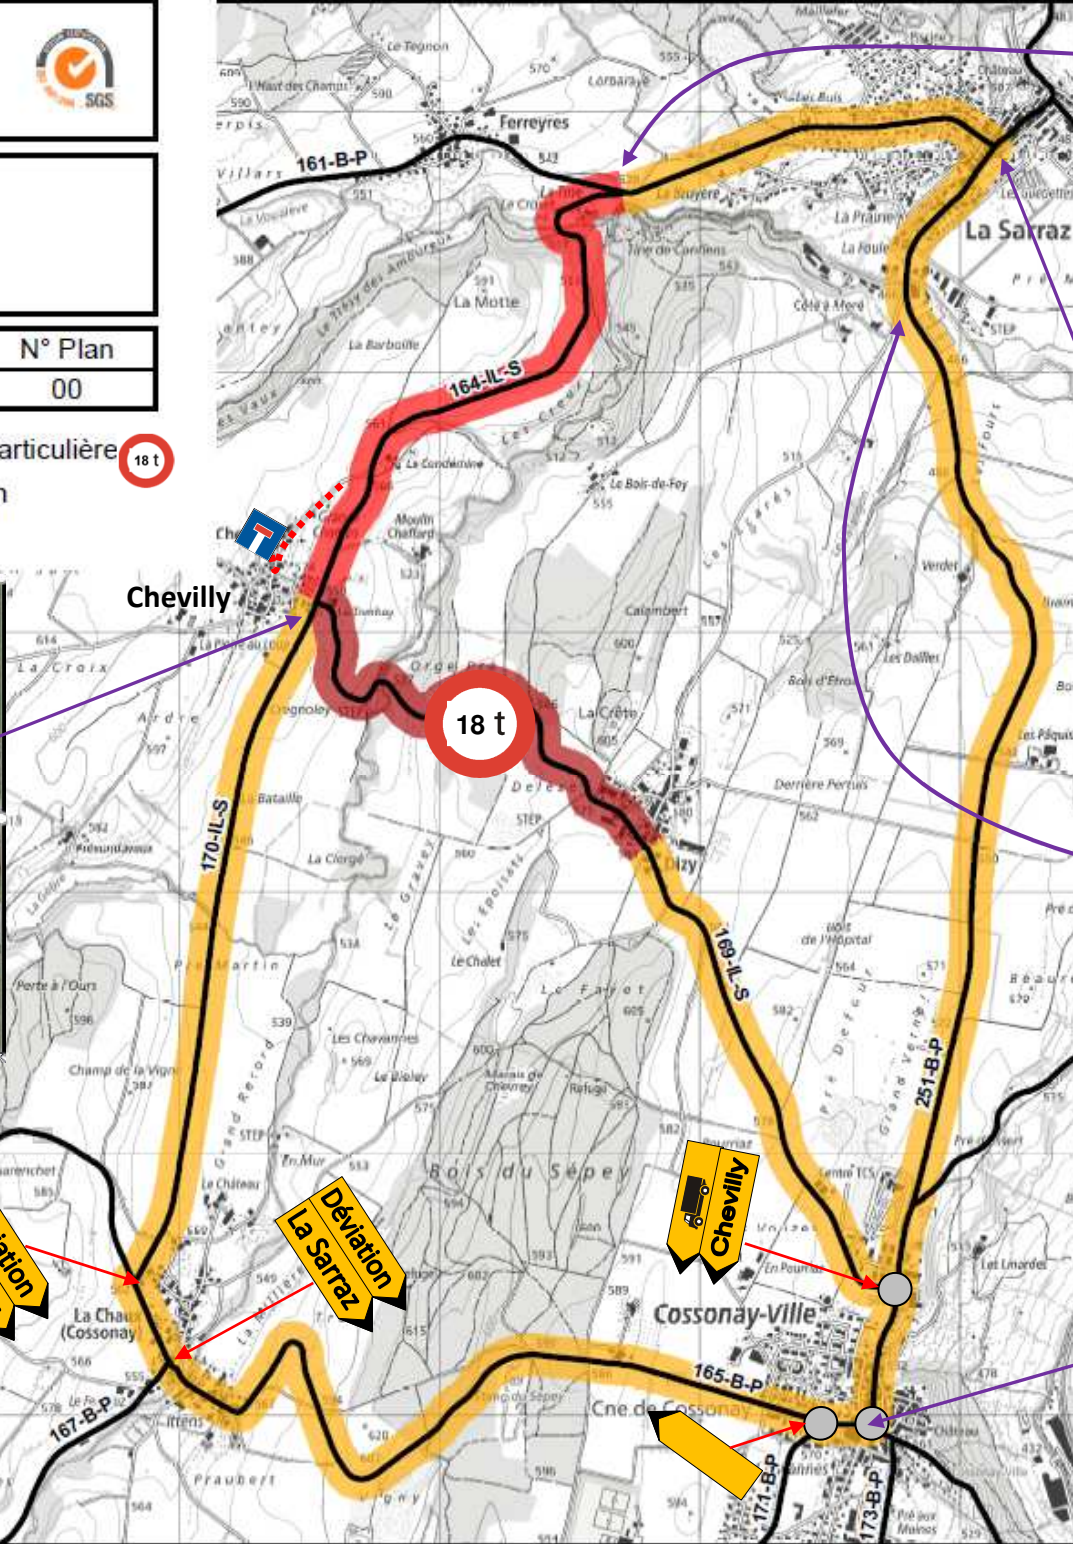

Etat de Vaud / DIRH

Direction générale de la mobilité et des routes

RC 164-IL-S Chevilly - La Tine

Date	Dessin	Référence	N° Plan
06.07.2021	LNR	2122-02	00

- Fermeture
- Déviation
- Zone de feux
- Restriction particulière 18 t
- Manifestation
- Autre

RC 164-IL-S Chevilly - La Tine

Date	Dessin	Référence	N° Plan
06.07.2021	LNR	2122-02	00

La Tine de Conflens

Accès unique par
le Ch. de la Condémine
à La Sarraz

Suivre Parking du
terrain de foot à La
Sarraz